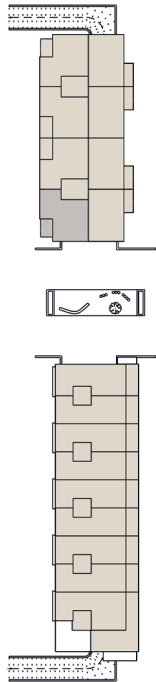

UNIT A3.08

Derde verdieping

Oppervlakte appartement: 93,52 m²

Oppervlakte terras: 10,39 m²

Schaal 1/100