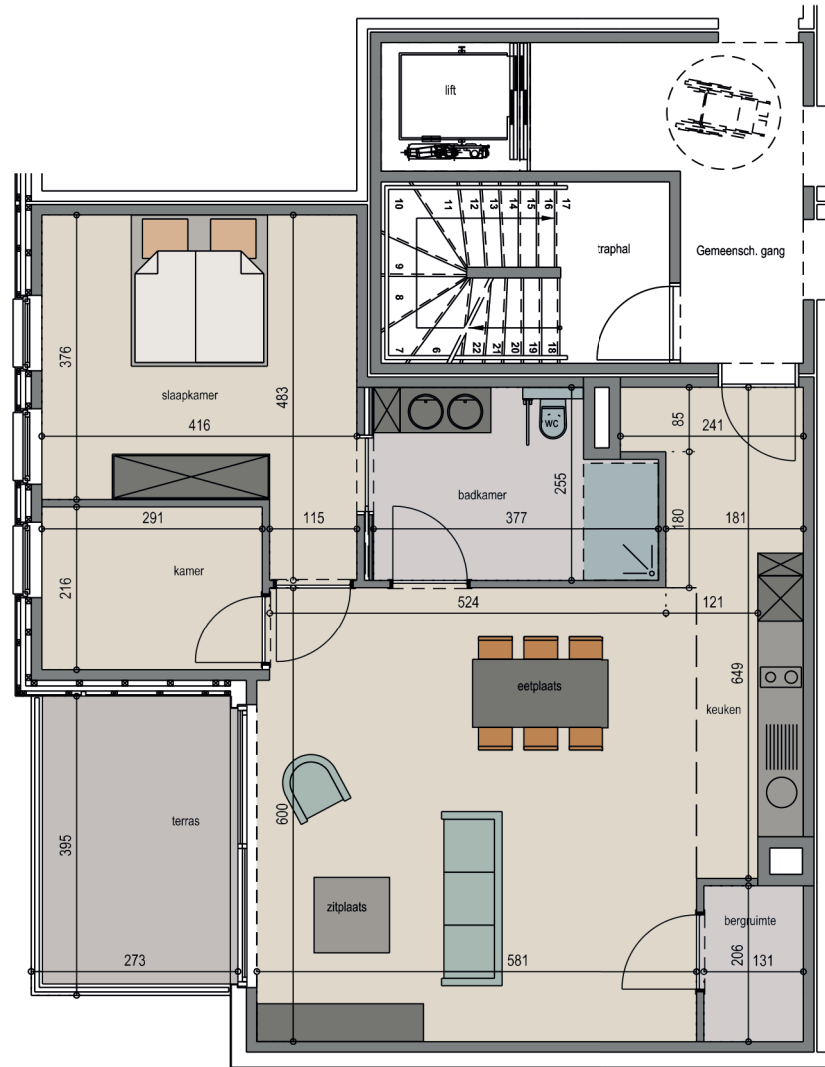

UNIT A3.08

Derde verdieping

Oppervlakte appartement: 93,52 m²

Oppervlakte terras: 10,39 m²

Schaal 1/100