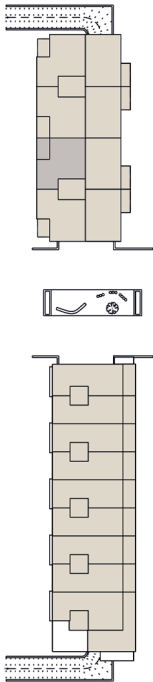

# UNIT A3.07

Derde verdieping

Oppervlakte appartement: 92,14 m<sup>2</sup>

Oppervlakte terras: 13,40 m<sup>2</sup>

Schaal 1/100