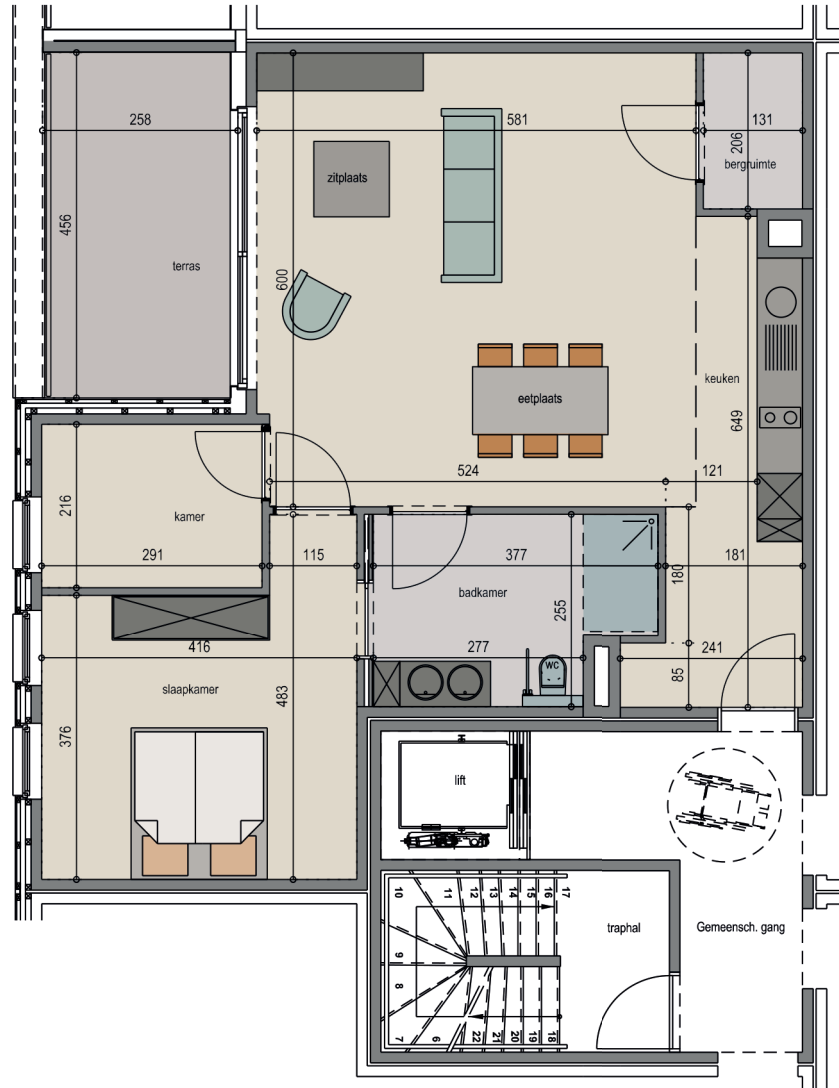

# UNIT A3.07

Derde verdieping

Oppervlakte appartement: 92,14 m<sup>2</sup>

Oppervlakte terras: 13,40 m<sup>2</sup>

Schaal 1/100