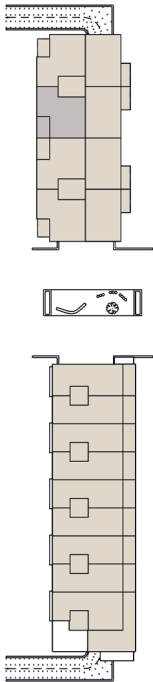

UNIT A3.06

Derde verdieping

Oppervlakte appartement: 92,14 m²

Oppervlakte terras: 13,40 m²

Schaal 1/100