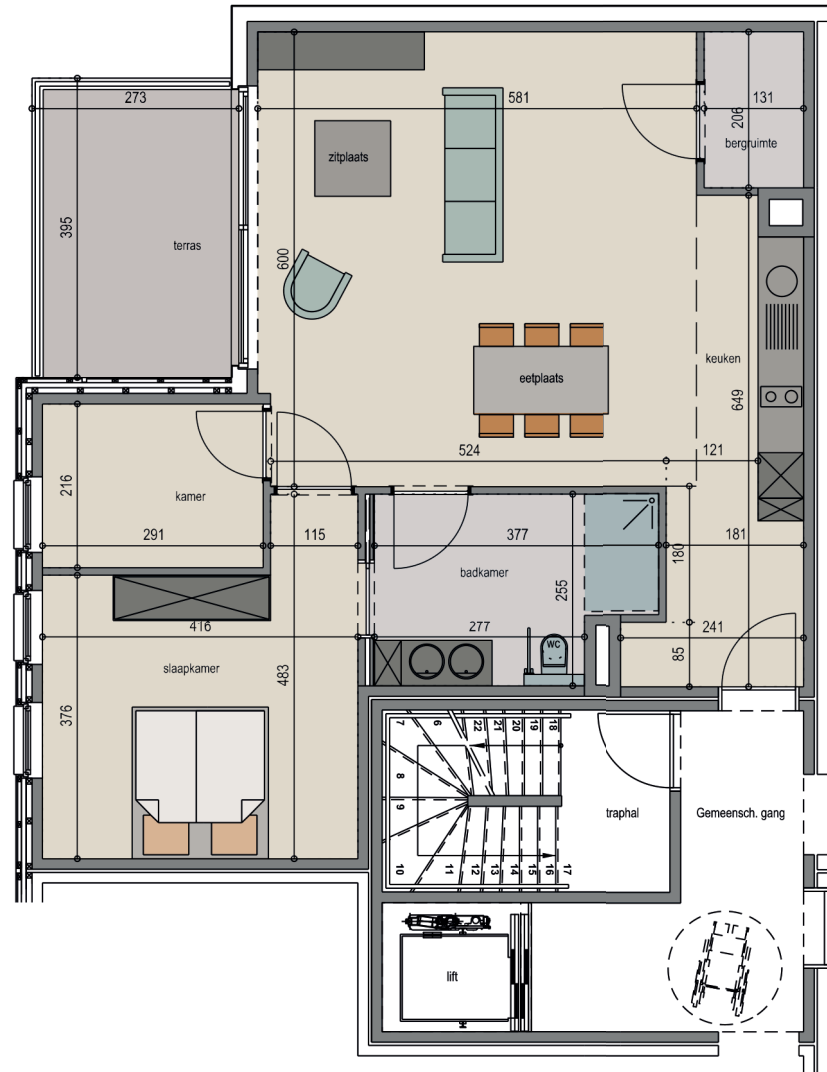

UNIT A3.05

Derde verdieping

Oppervlakte appartement: 93,52 m²

Oppervlakte terras: 10,39 m²

Schaal 1/100