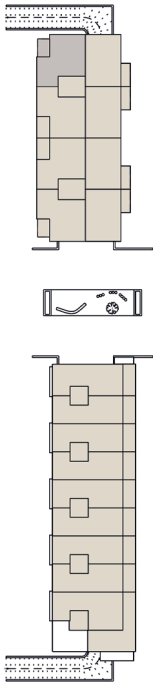

UNIT A3.05

Derde verdieping

Oppervlakte appartement: 93,52 m²

Oppervlakte terras: 10,39 m²

Schaal 1/100