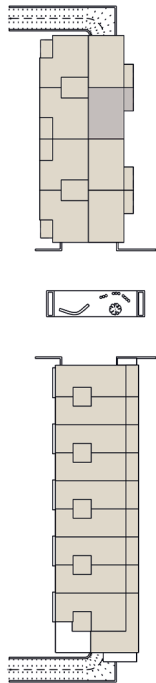

# UNIT A3.02

Derde verdieping  
Oppervlakte appartement: 86,96 m<sup>2</sup>  
Oppervlakte terras: 10,76 m<sup>2</sup>

Schaal 1/100  
0 1 2 3 4 5m