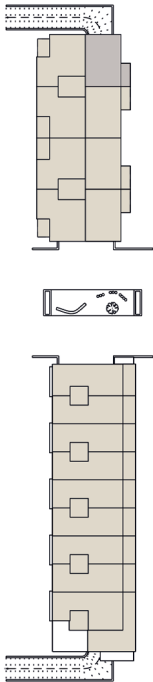

UNIT A3.01

Derde verdieping
Oppervlakte appartement: 88,43 m²
Oppervlakte terras: 10,76 m²

Schaal 1/100
0 1 2 3 4 5m