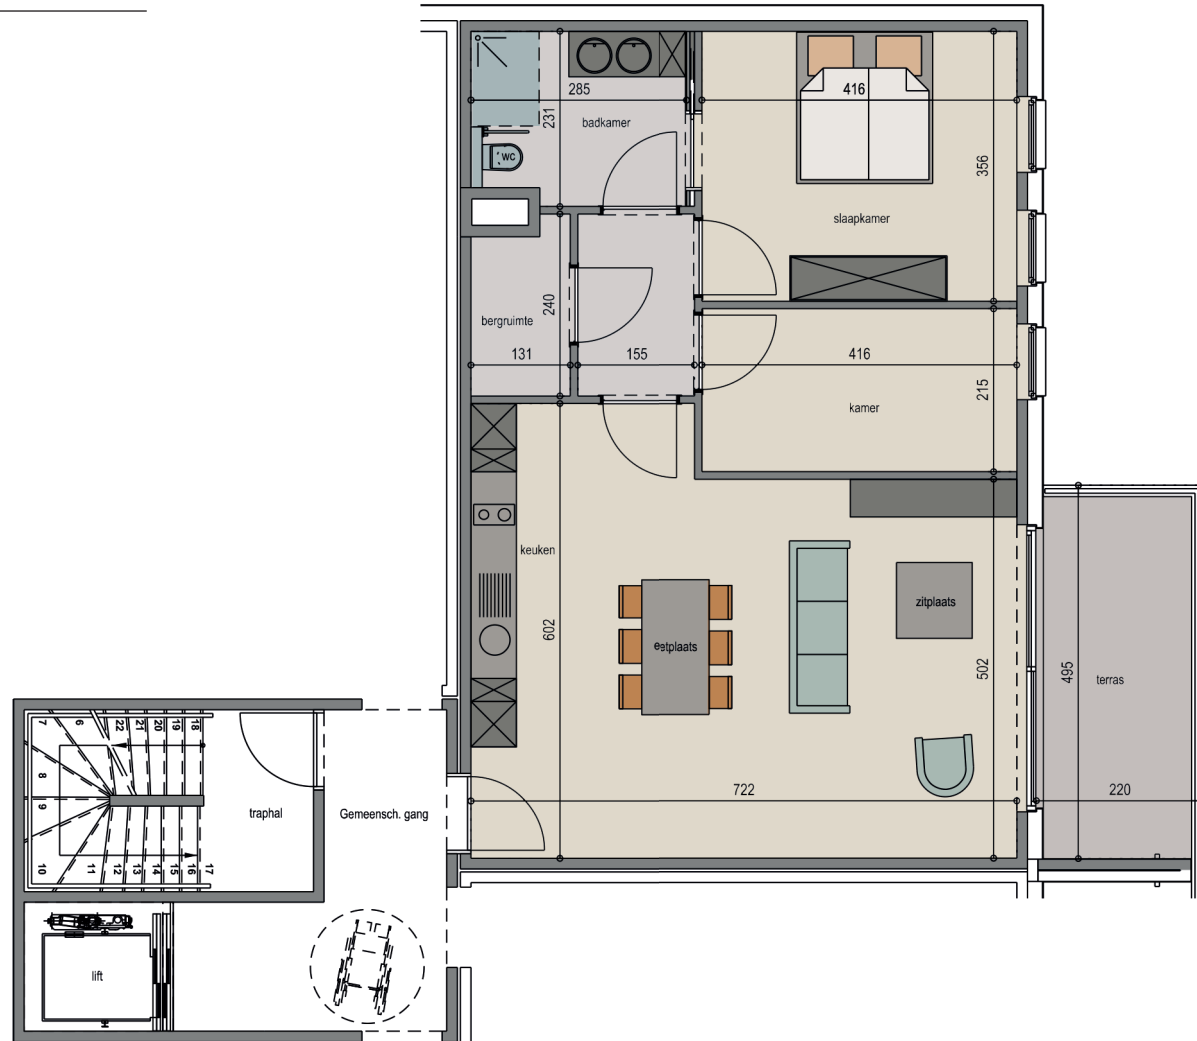

UNIT A3.01

Derde verdieping
Oppervlakte appartement: 88,43 m²
Oppervlakte terras: 10,76 m²

Schaal 1/100
0 1 2 3 4 5m