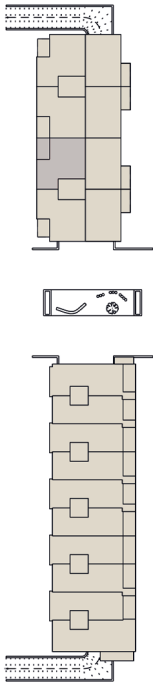

UNIT A2.07

Tweede verdieping
Oppervlakte appartement: 92,06 m²
Oppervlakte terras: 13,40 m²

Schaal 1/100