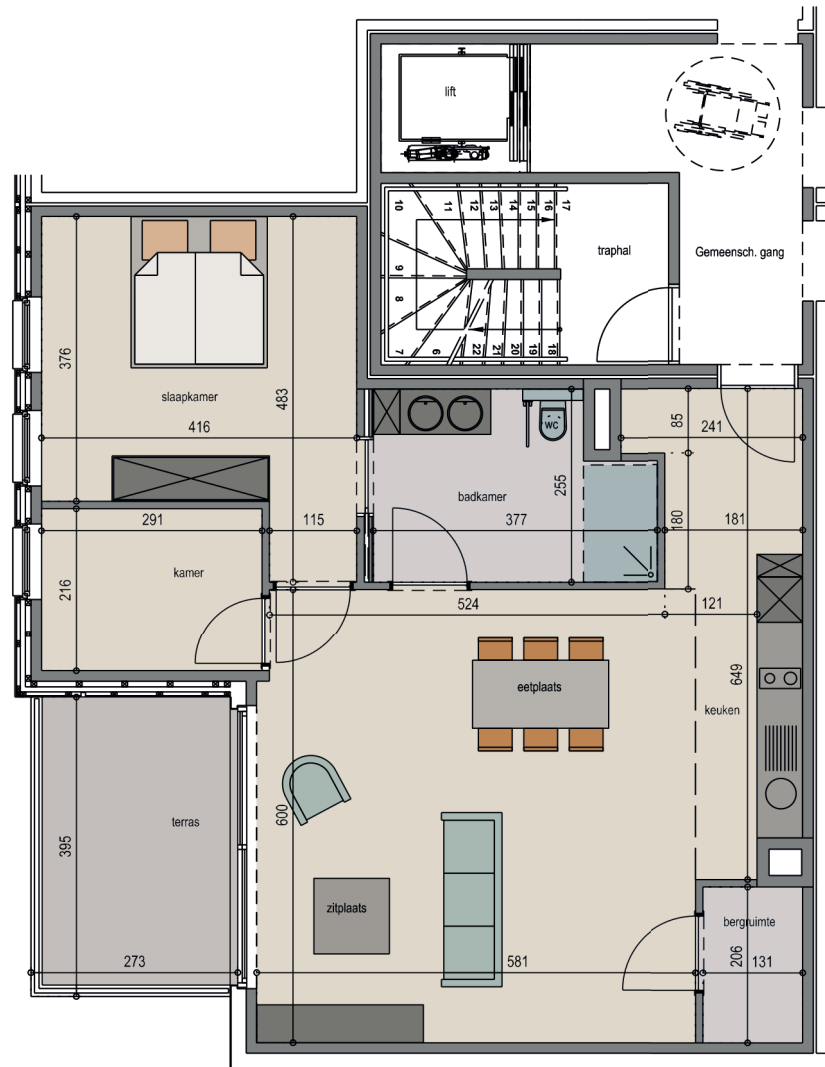

# UNIT A1.08

Eerste verdieping

Oppervlakte appartement: 93,52 m<sup>2</sup>

Oppervlakte terras: 10,39 m<sup>2</sup>

Schaal 1/100