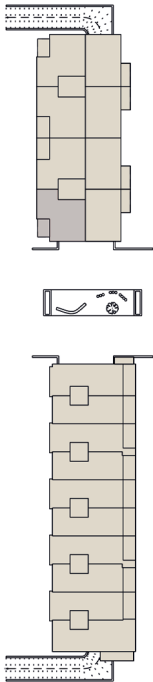

# UNIT A1.08

Eerste verdieping

Oppervlakte appartement: 93,52 m<sup>2</sup>

Oppervlakte terras: 10,39 m<sup>2</sup>

Schaal 1/100