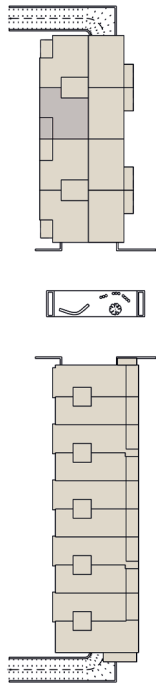

# UNIT A1.06

Eerste verdieping

Oppervlakte appartement: 92,06 m<sup>2</sup>

Oppervlakte terras: 13,40 m<sup>2</sup>

Schaal 1/100