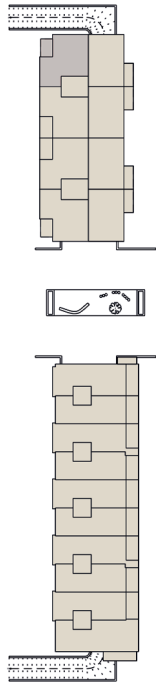

# UNIT A1.05

Eerste verdieping

Oppervlakte appartement: 93,52 m<sup>2</sup>

Oppervlakte terras: 10,39 m<sup>2</sup>

Schaal 1/100