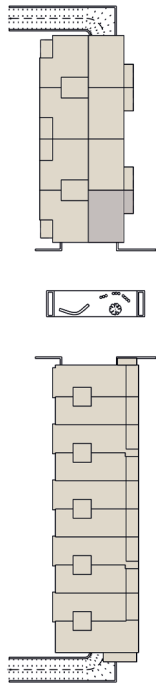

# UNIT A1.04

Eerste verdieping

Oppervlakte appartement: 88,43 m<sup>2</sup>

Oppervlakte terras: 10,76 m<sup>2</sup>

Schaal 1/100