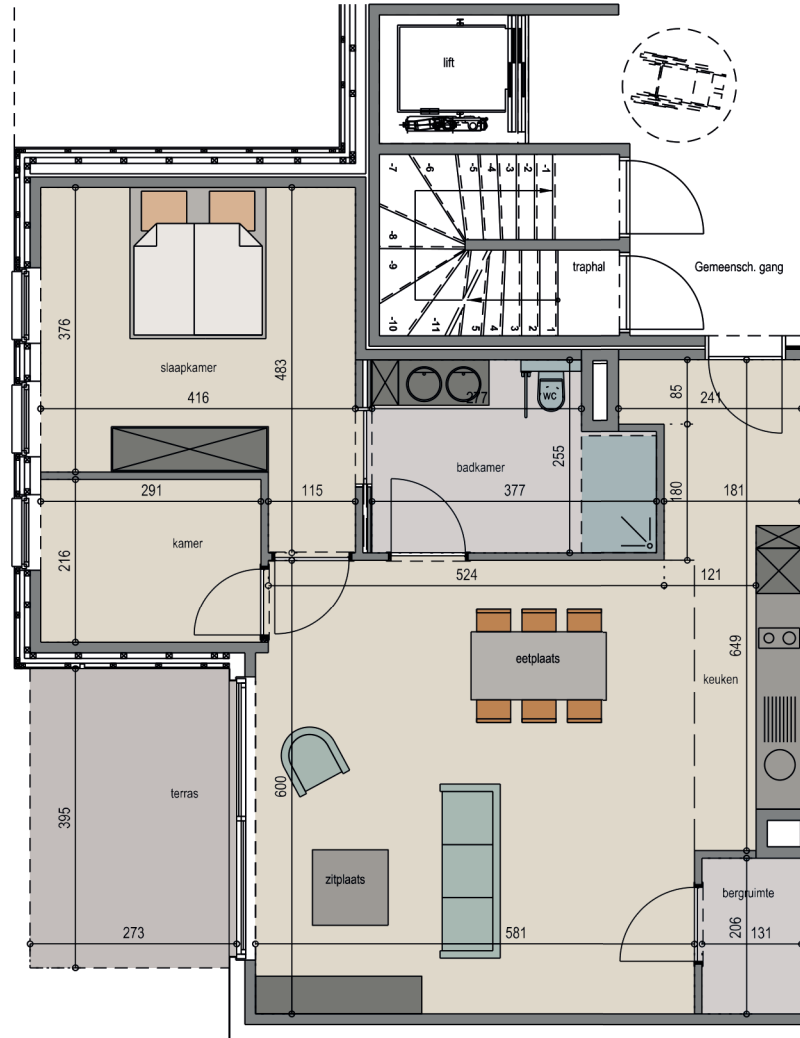

# UNIT A0.06

Gelijkvloers

Oppervlakte appartement: 93,52 m<sup>2</sup>

Oppervlakte terras: 10,39 m<sup>2</sup>

Schaal 1/100