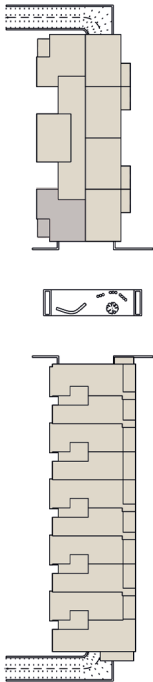

# UNIT A0.06

Gelijkvloers

Oppervlakte appartement: 93,52 m<sup>2</sup>

Oppervlakte terras: 10,39 m<sup>2</sup>

Schaal 1/100