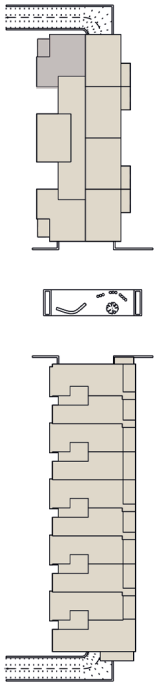

UNIT A0.05

Gelijkvloers

Oppervlakte appartement: 93,52 m²

Oppervlakte terras: 10,39 m²

Schaal 1/100