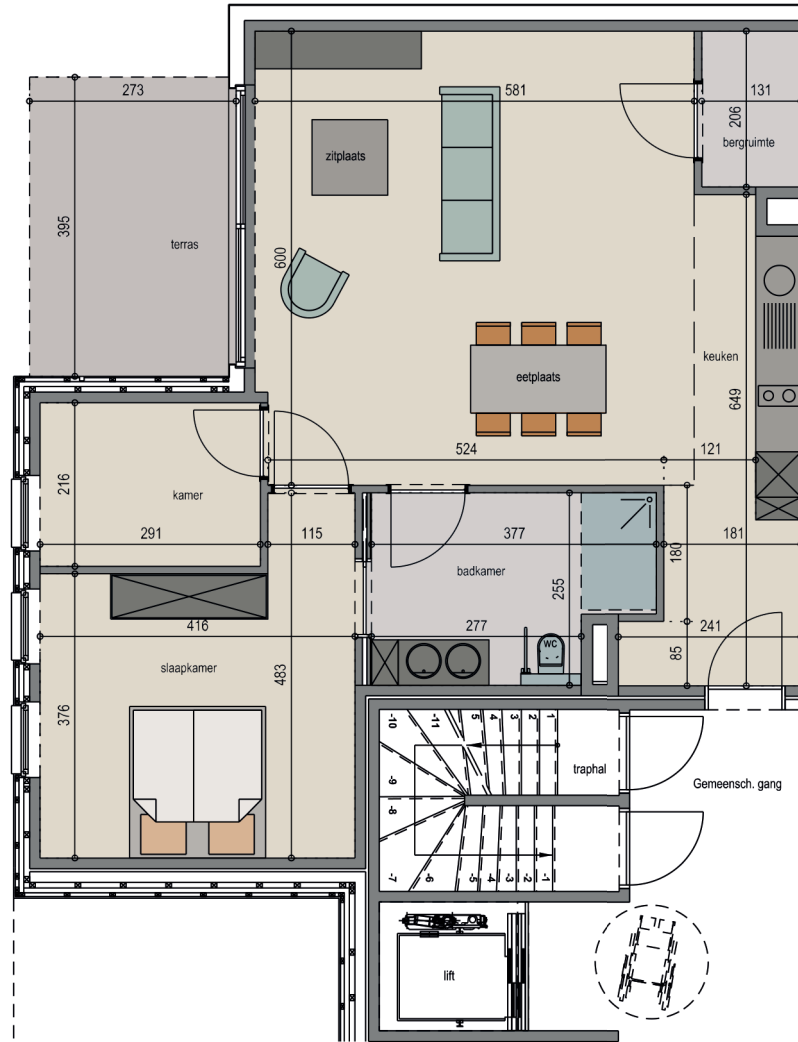

UNIT A0.05

Gelijkvloers

Oppervlakte appartement: 93,52 m²

Oppervlakte terras: 10,39 m²

Schaal 1/100