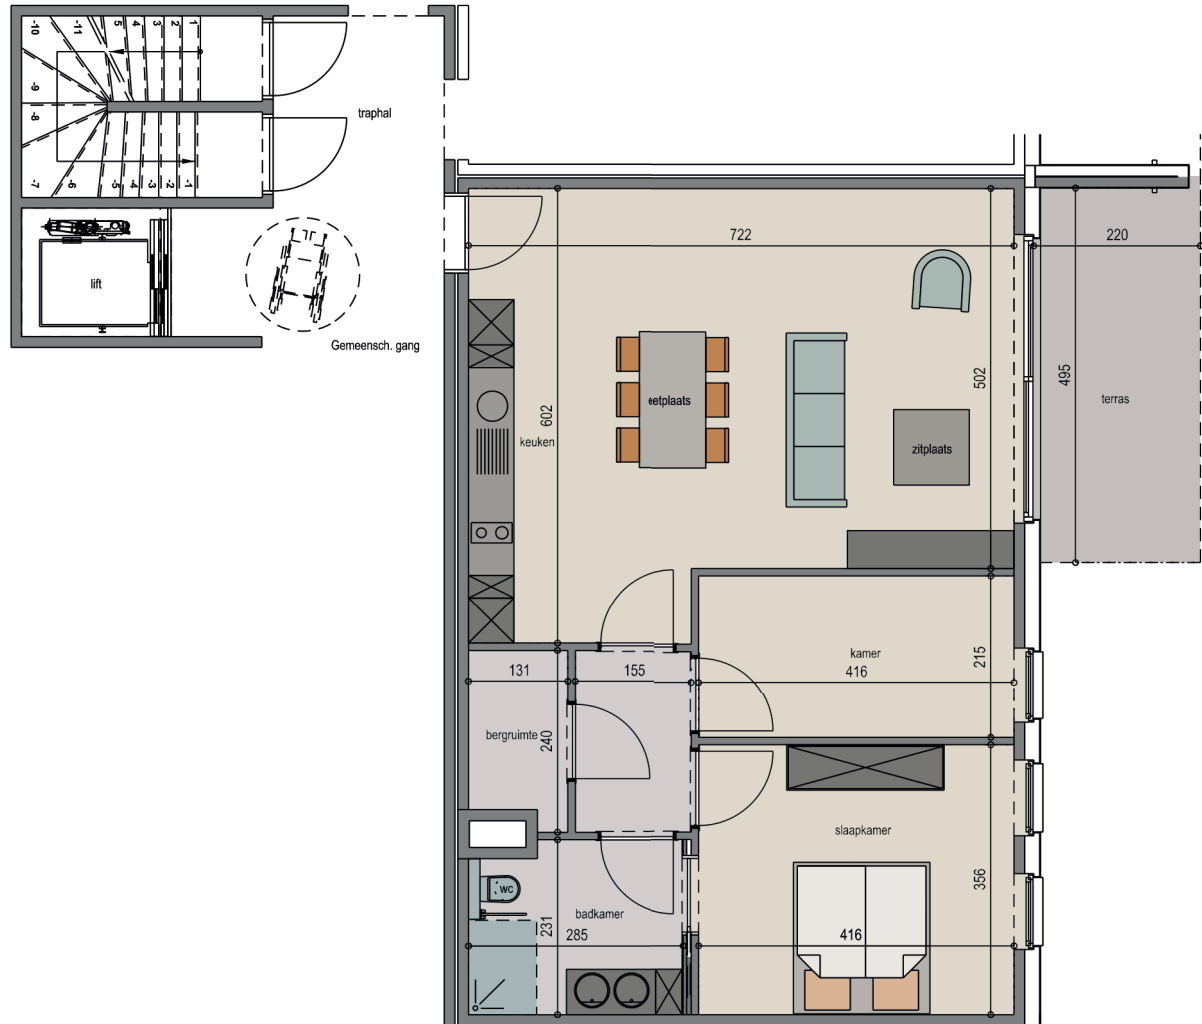

UNIT A0.02

Gelijkvloers

Oppervlakte appartement: 86,96 m²

Oppervlakte terras: 10,76 m²

Schaal 1/100